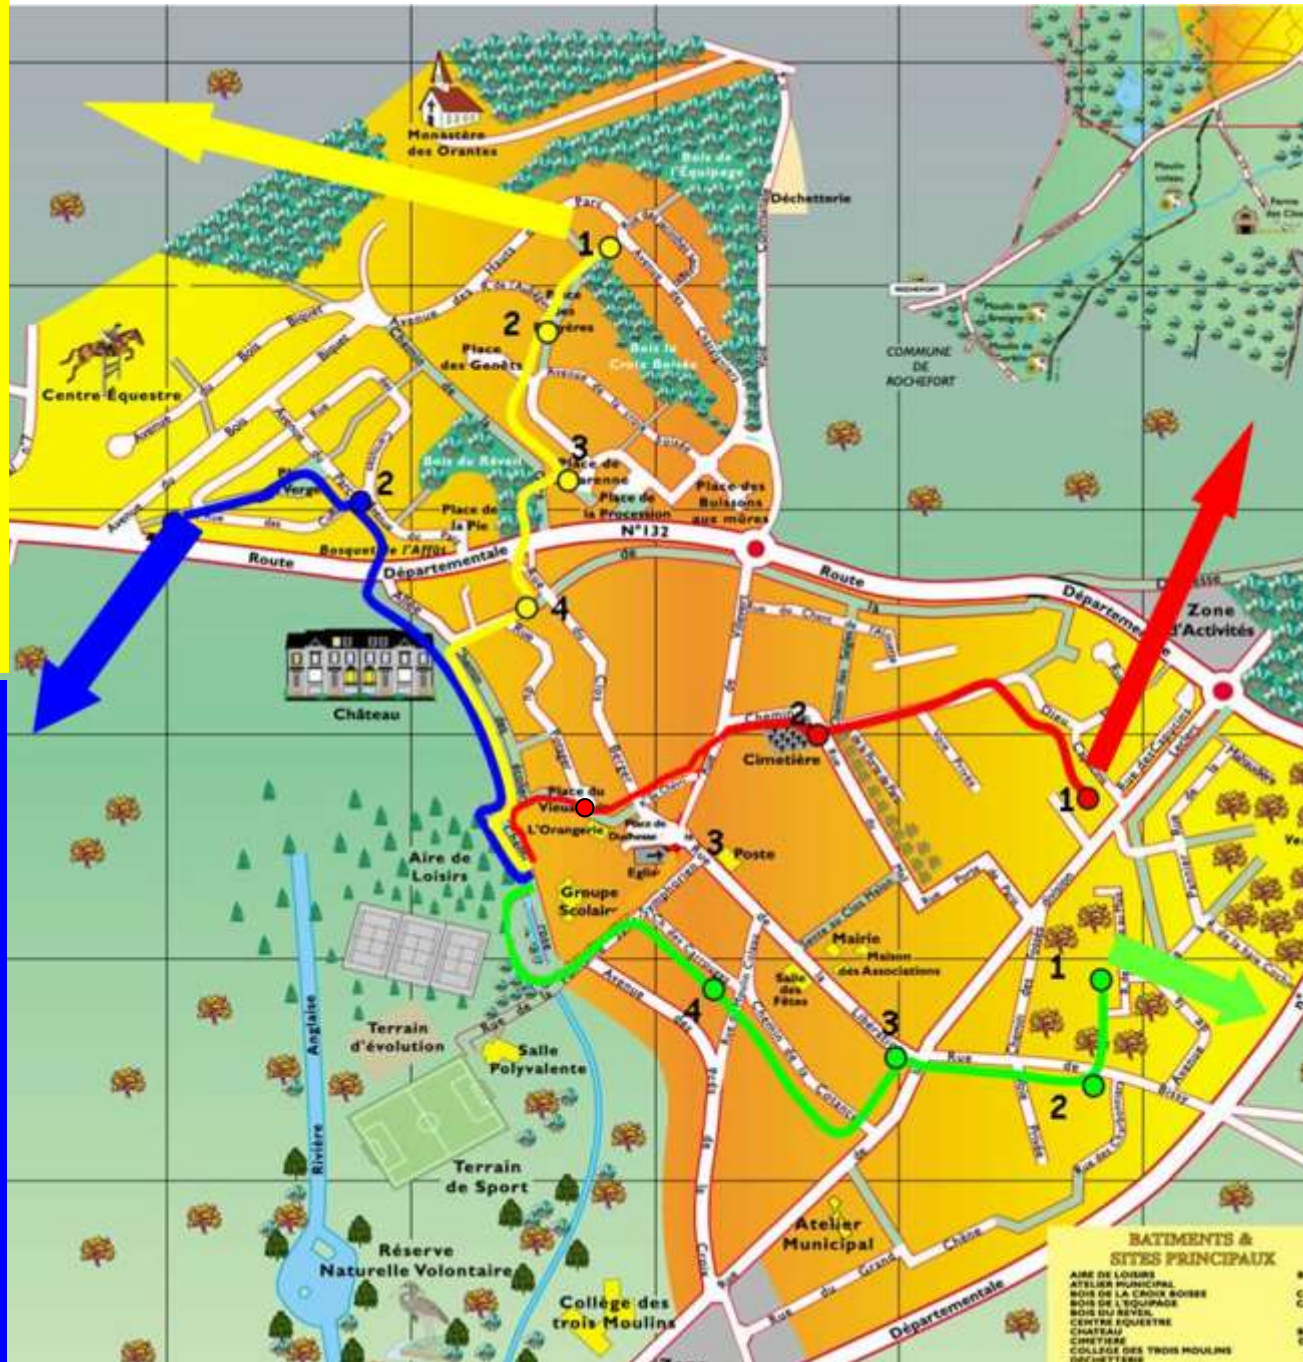

BUS PÉDESTRE DE BONNELLES

Ligne Jaune « les marcaffins »

1	8h05	Les Châtaigniers
2	8h07	Place des Bruyères
3	8h10	Place de la Garenne
4	8h13	Grille du château
5	8h20	Arrivée

Responsable de ligne
Natalia RIOU
 06 84 60 33 10
natalconde@hotmail.com

Ligne Rouge « les lapereaux »

1	8h00	Capucins
2	8h07	Chemin à Dieu
3	8h13	Place du Vieux Puits
5	8h25	Arrivée

Ligne en sommeil, en attente d'un ou plusieurs parents pour se réveiller

Ligne Bleue « les renardeaux »

1	8h10	Cuffins
2	8h15	Parc/Carnutes
3	8h25	Arrivée

Responsable de ligne
Séverine LESUEUR
 06 81 65 58 60
sevy_91@hotmail.com

Ligne Verte « les Faons »

1	8h06	Cache au maïs
2	8h08	Les Charbonniers
3	8h12	Libération
4	8h19	Carrouges
5	8h25	Arrivée

Ligne en sommeil, en attente d'un ou plusieurs parents pour se réveiller